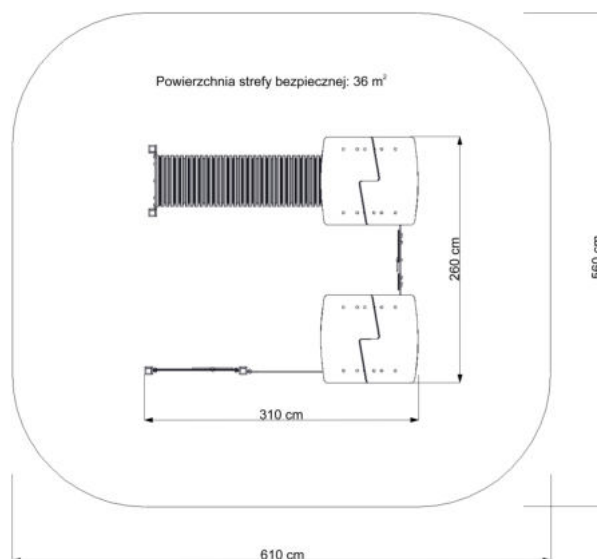

### Dane techniczne:

Wysokość:	230cm
Wymiary:	310x260cm
Powierzchnia zderzenia:	610x560cm
Wysokość upadku:	Max.50cm
Konstrukcja:	<p>Profile stalowe: 80x80x2mm 40x40x2mm 40x20x2mm 20x20x2mm</p> <p>Rury stalowe: 33,7x2,9mm 42,4x3,2mm</p>
Dodatki:	<p>Łańcuch nierdzewny Lina zbrojona Blacha nierdzewna Płyta HD-PE</p>
Montaż:	Mocowanie w fundamencie betonowym
Nawierzchnia:	Piasek, zrębka, nawierzchnia syntetyczna
Zabezpieczenie antykorozyjne:	Śrutowanie, podkład cynkowy, lakier poliesterowy proszkowy.

### Elementy składowe:

- WPZD/80/80/30/2SP - Wieża prosta z dachem 2-spadowym - 2 szt.
- WBW/1 - Wypełnienie boku wieży - barierka standard - 1 szt.
- WBW/2 - Wypełnienie boku wieży - barierka kółko i krzyżyk - 1 szt.
- WBW/5 - Wypełnienie boku wieży - barierka bulaj - 2 szt.
- PR/80/200/50 - Przejście rurowe - 1 szt.
- TE/120/10/OZE - Tablica edukacyjna - zegar - 1 szt.
- TE/120/10/OKR - Tablica edukacyjna - kredowa - 1 szt.
- TE/120/10/OPR - Tablica edukacyjna - przysiady - 1 szt.