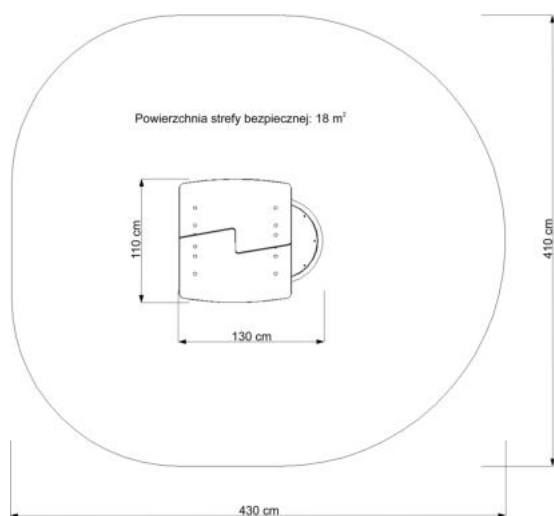

KARTA TECHNICZNA PRODUKTU

Zestaw zabawowy KP-81

Dane techniczne:

Wysokość:	230cm
Wymiary:	130x110cm
Powierzchnia zderzenia:	430x410cm
Wysokość upadku:	Max.30cm
Konstrukcja:	Profile stalowe: 80x80x2mm 40x20x2mm 20x20x2mm Rury stalowe: 42,4x3,2mm 33,7x2,9mm
Dodatki:	Blacha nierdzewna Płyta HD-PE
Montaż:	Mocowanie w fundamencie betonowym
Nawierzchnia:	Piasek, zrębka, nawierzchnia syntetyczna
Zabezpieczenie antykorozyjne:	Śrutowanie, podkład cynkowy, lakier poliesterowy proszkowy.

Elementy składowe:

- WPZD/80/80/30/2SP - Wieża prosta z dachem 2-spadowym - 1 szt.
- WBW/4 - Wypełnienie boku wieży - liczydło - 1 szt.
- BLK/80/40/60 - Balkon - 1 szt.
- LDP/80/15/0 - Lada - 1 szt.

DAMART
Smeltczyński