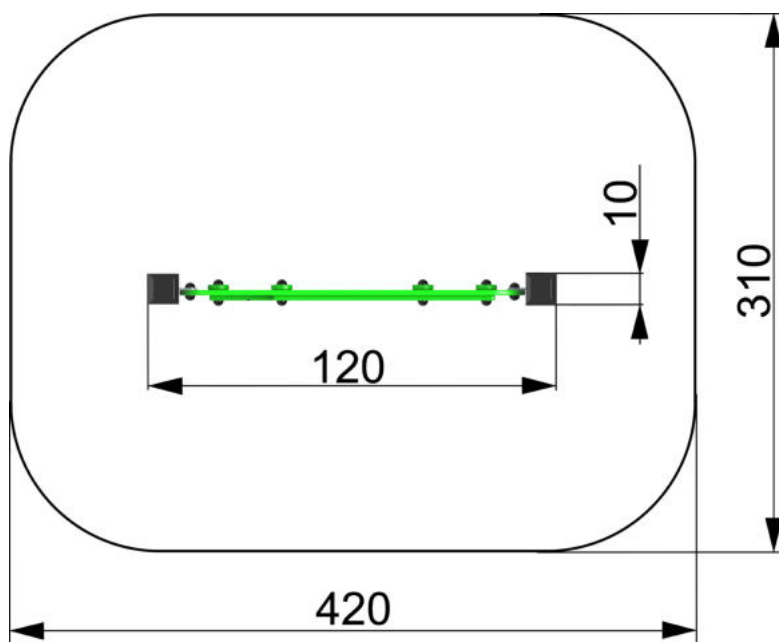

## KARTA TECHNICZNA PRODUKTU

### Tablica edukacyjna-puzle TE/120/10/0PU

#### Dane techniczne:

Wysokość:	155cm
Wymiary:	120x10cm
Powierzchnia zderzenia:	420x310cm
Wysokość upadku:	-
Konstrukcja:	Profile stalowe: 80x80x2mm
Dodatki:	Płyta HDPE
Montaż:	Mocowanie w fundamencie betonowym
Nawierzchnia:	Piasek, zrębka, nawierzchnia syntetyczna
Zabezpieczenie antykorozyjne:	Śrutowanie, podkład cynkowy, lakier poliesterowy proszkowy.